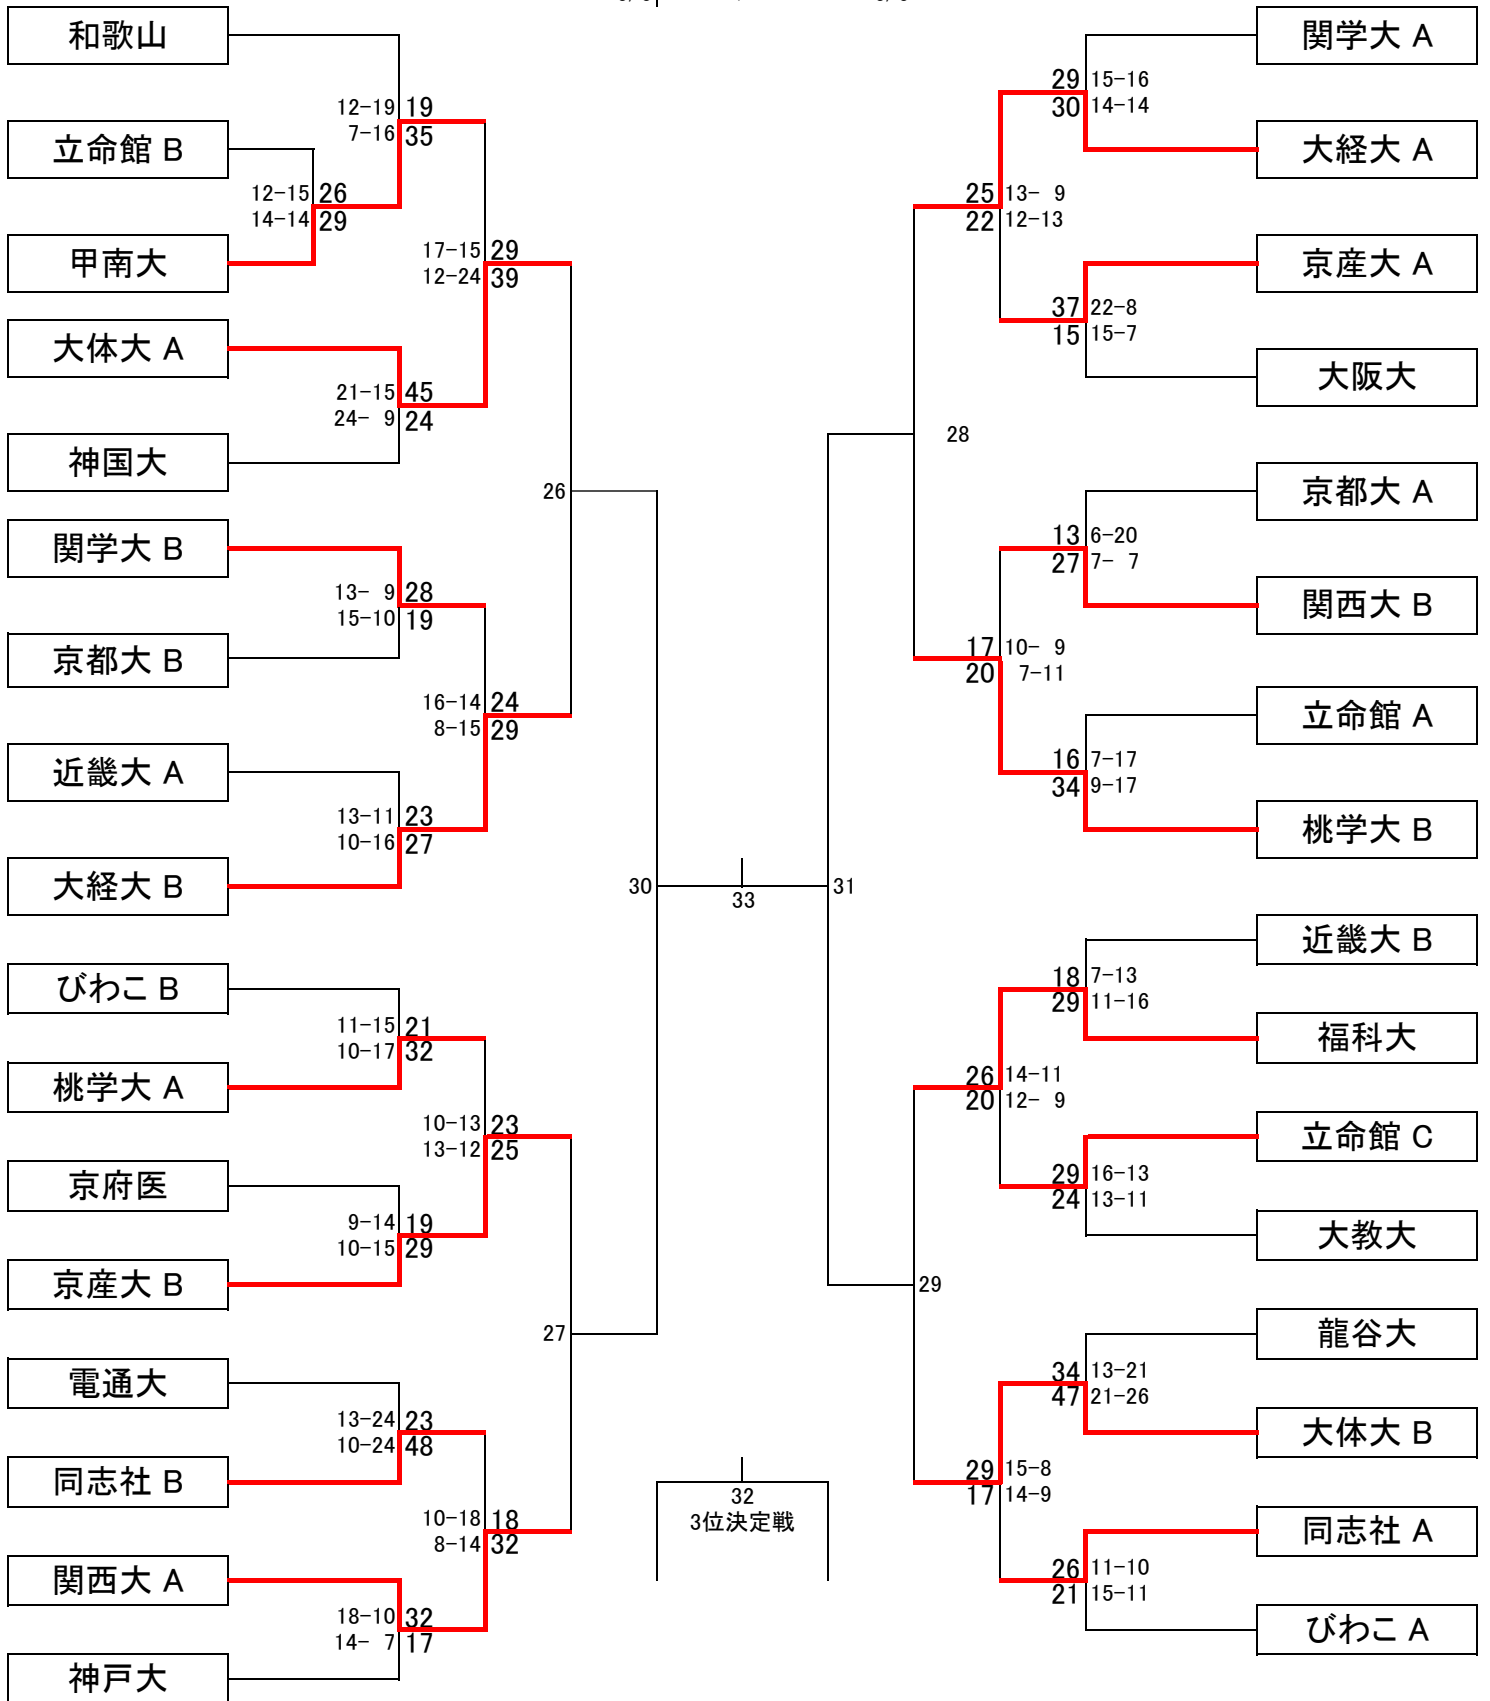

変更点②

13:00には  
完全撤収！！

変更点①

男子トーナメント

6/6 | 6/7 6/6

6/6 | 6/7 6/6

# 女子トーナメント