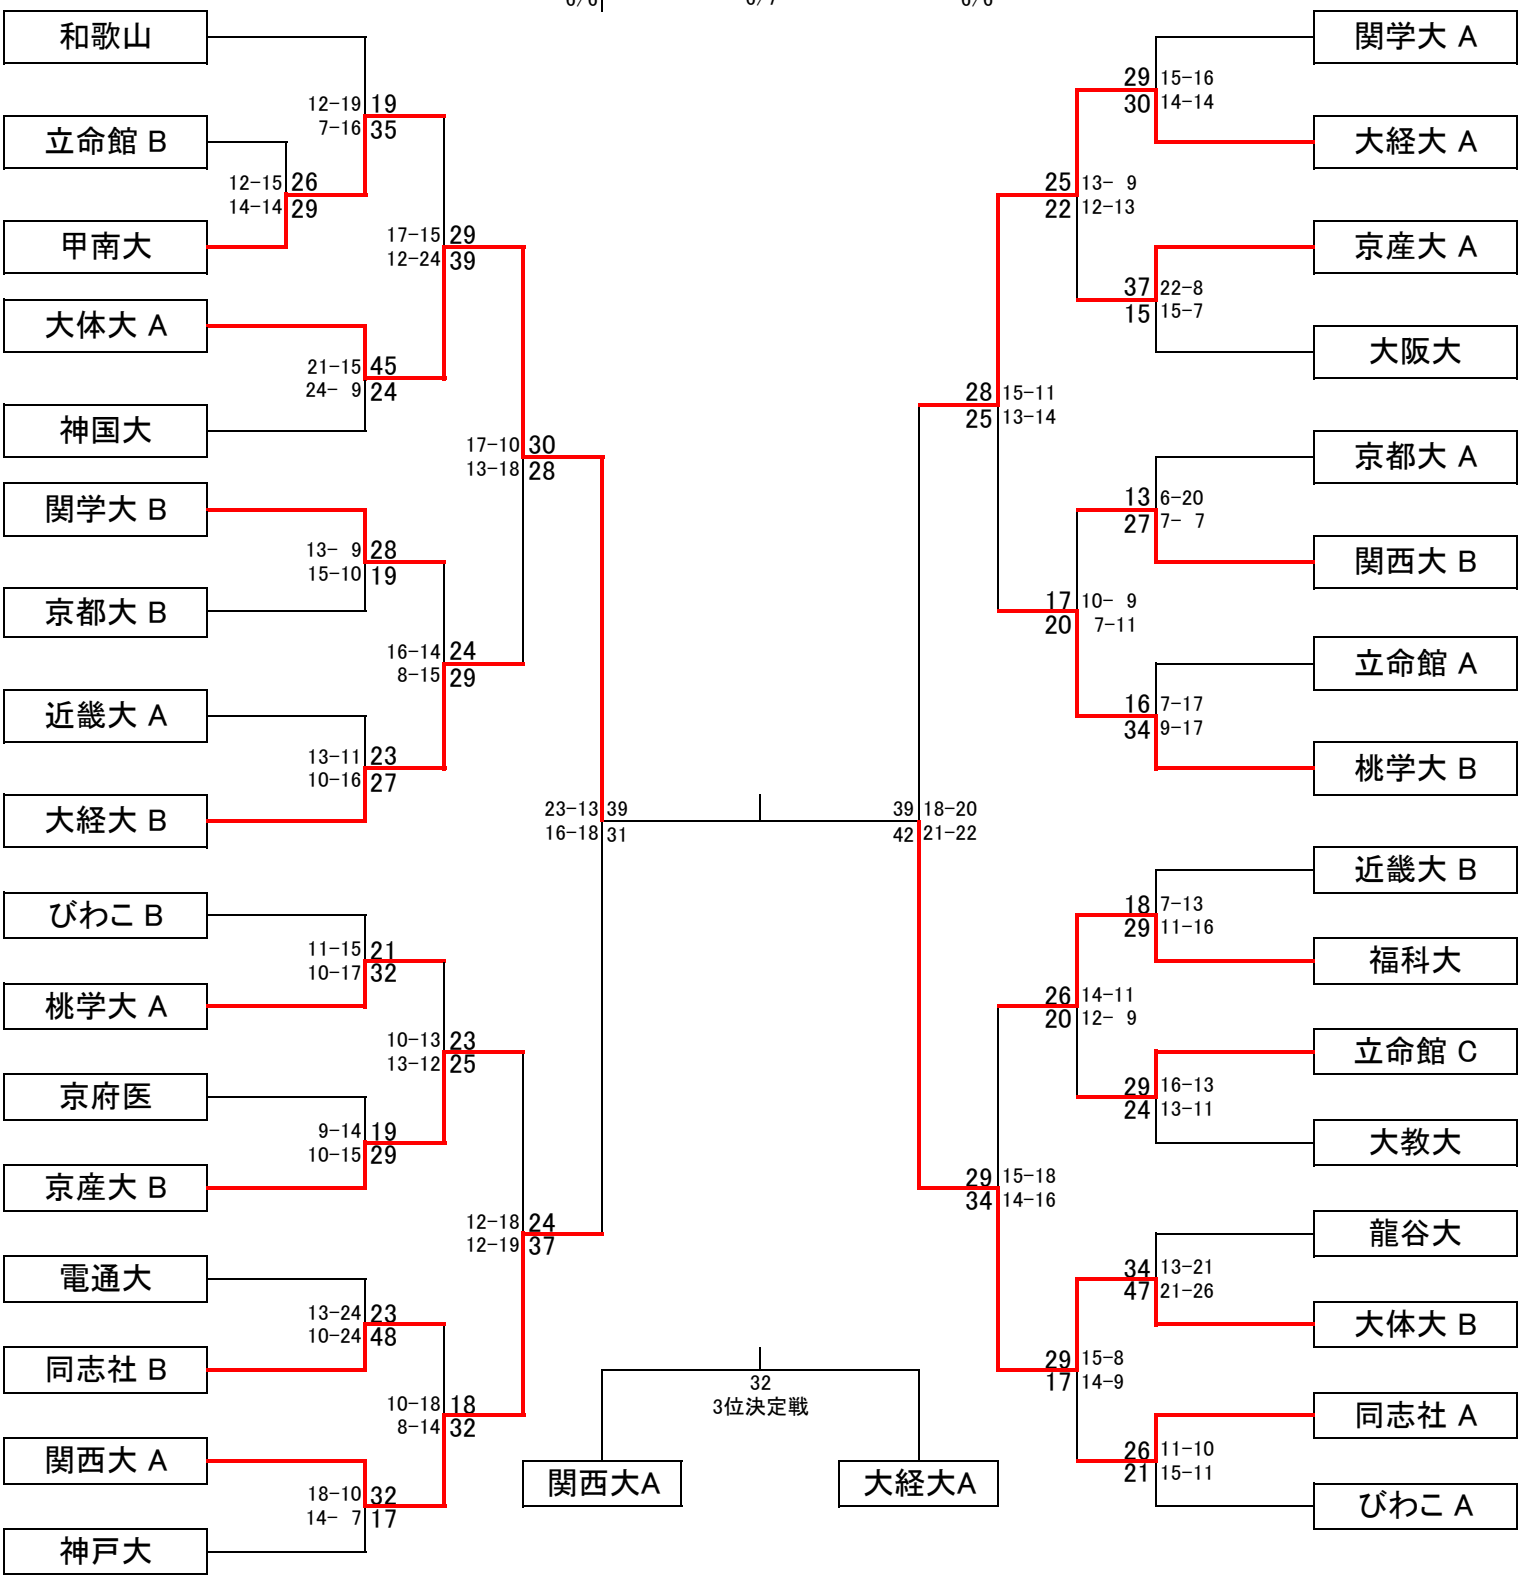

13:00には
完全撤収!!

女子トーナメント

6/6 | 6/7

14

6/6 | 6/7

男子トーナメント

6/6

6/7

6/6

6/6

6/7

6/6