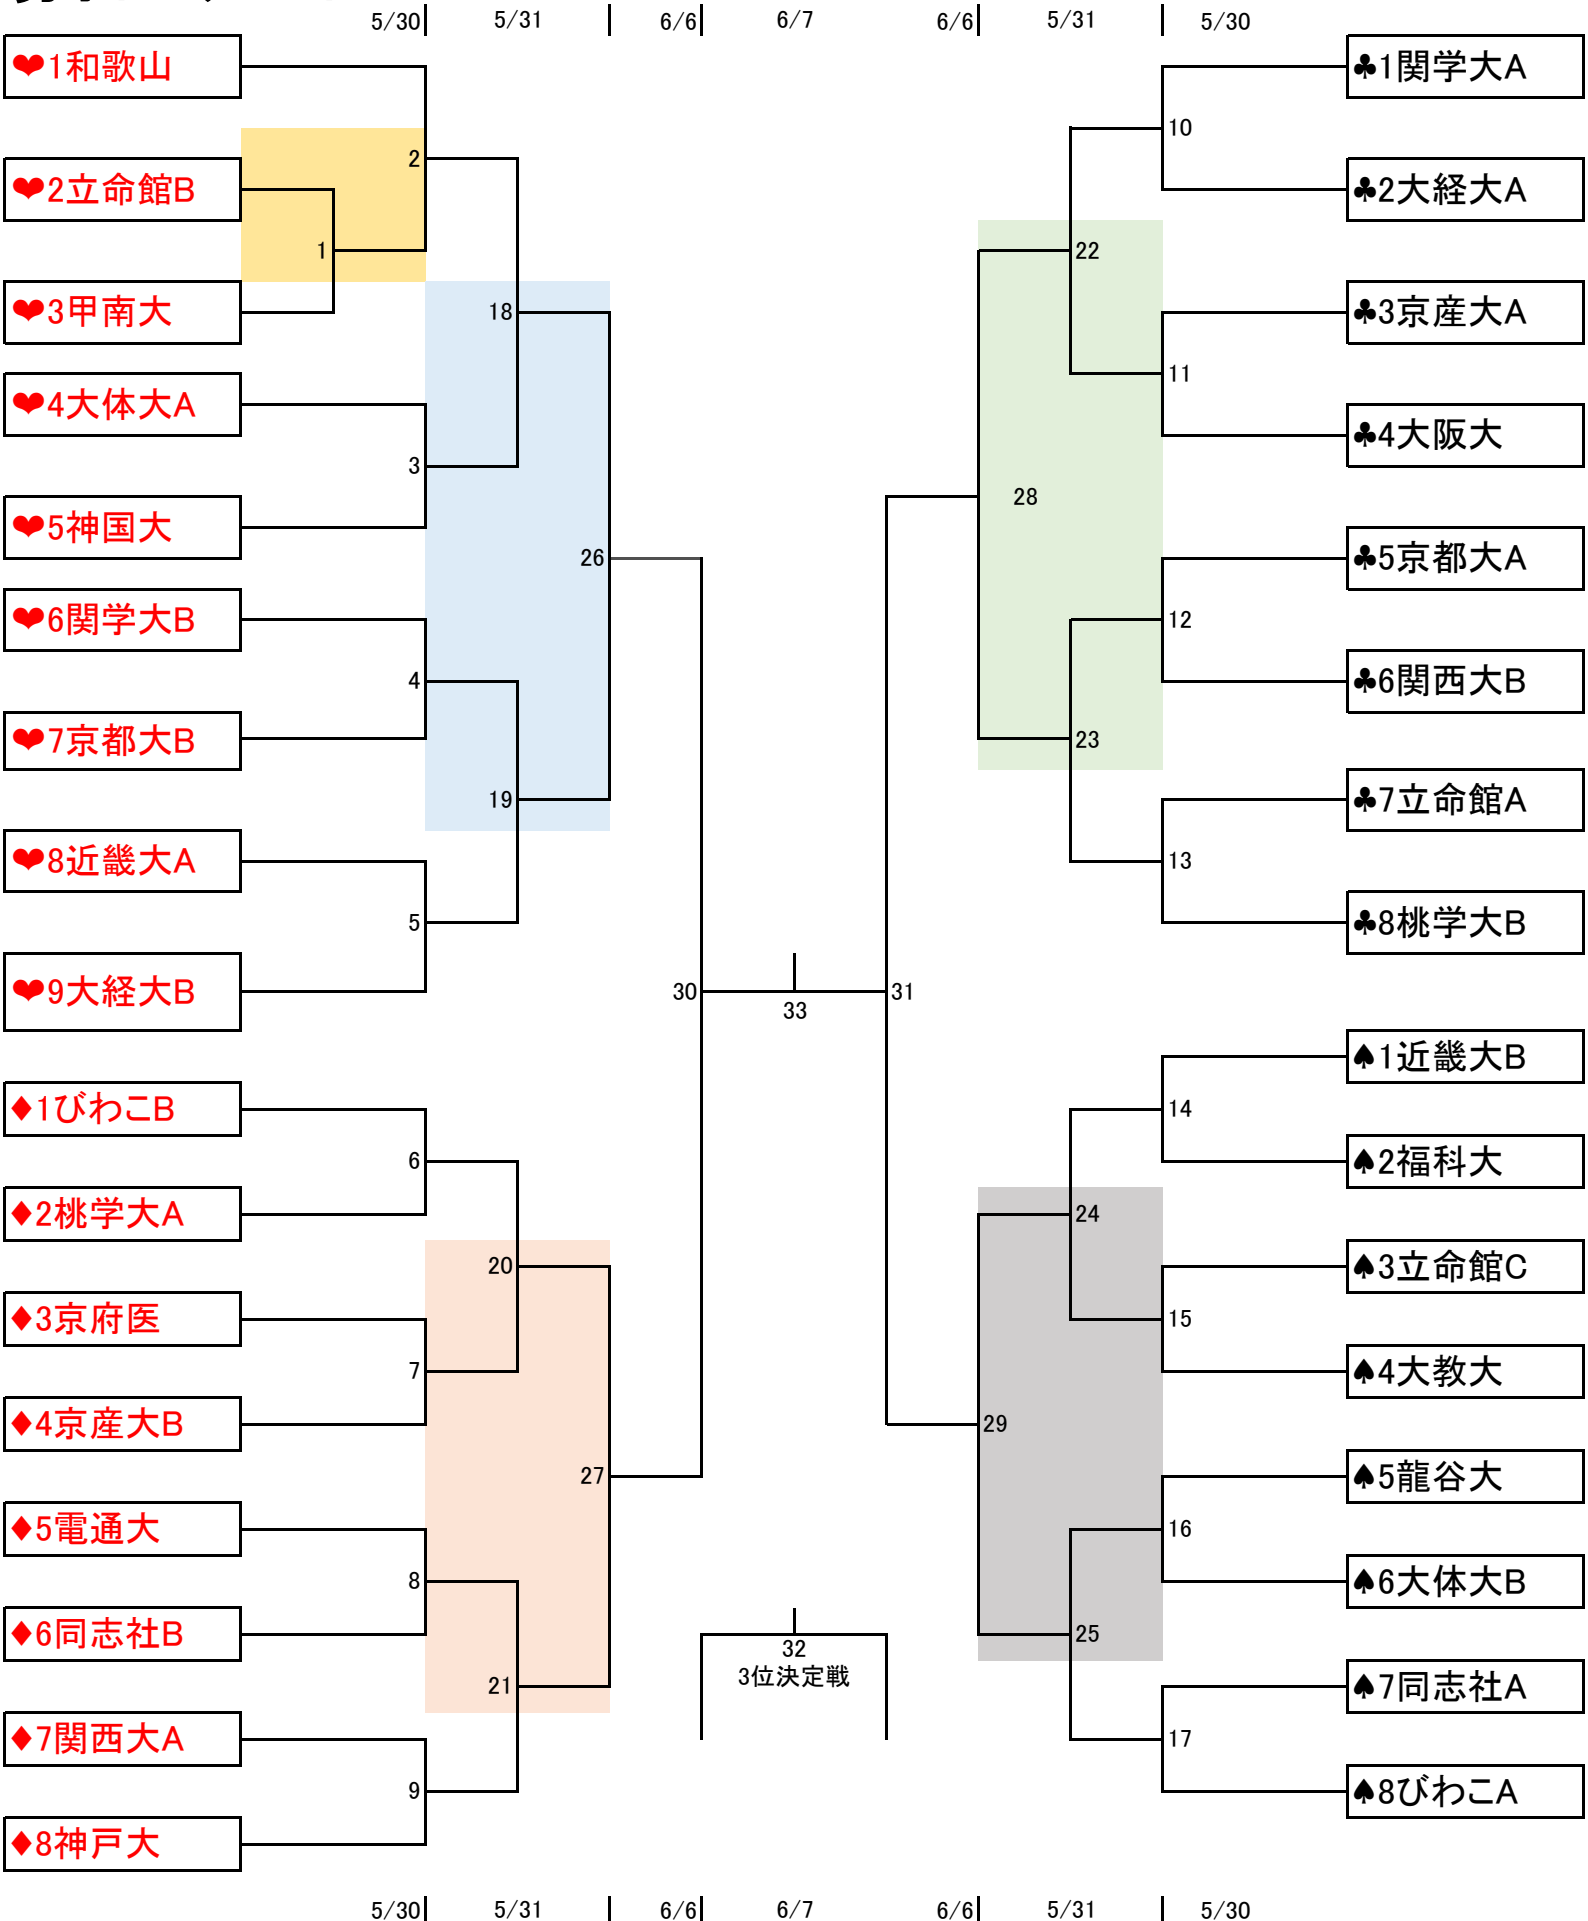

男子トーナメント

網掛け部分は、ダブルヘッダーなので、同一会場に入れる
その場合は、同一大学が別会場になっても構わない

女子トーナメント

5/30

5/31

6/6

6/7