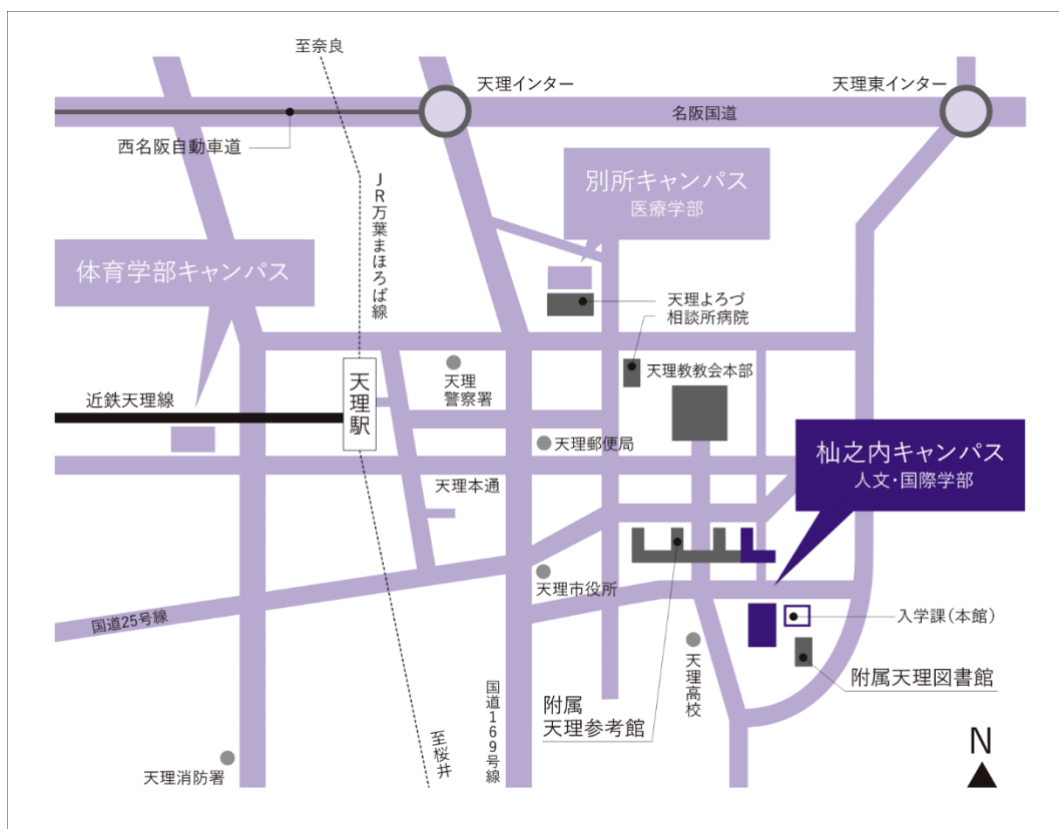

# 天理大学(杣之内体育館) 会場注意 事項

## [開閉館時間]

- ▷開館時間：8:30
- ▷閉館時間：18：00 完全退館
- ▷設営/撤収：天理大学

## [アクセス]

- ▷最寄り駅：天理駅
- ▷所在地：〒632-0032 奈良県天理市杣之内町1050
- ▷キャンパスマップ(地図)：