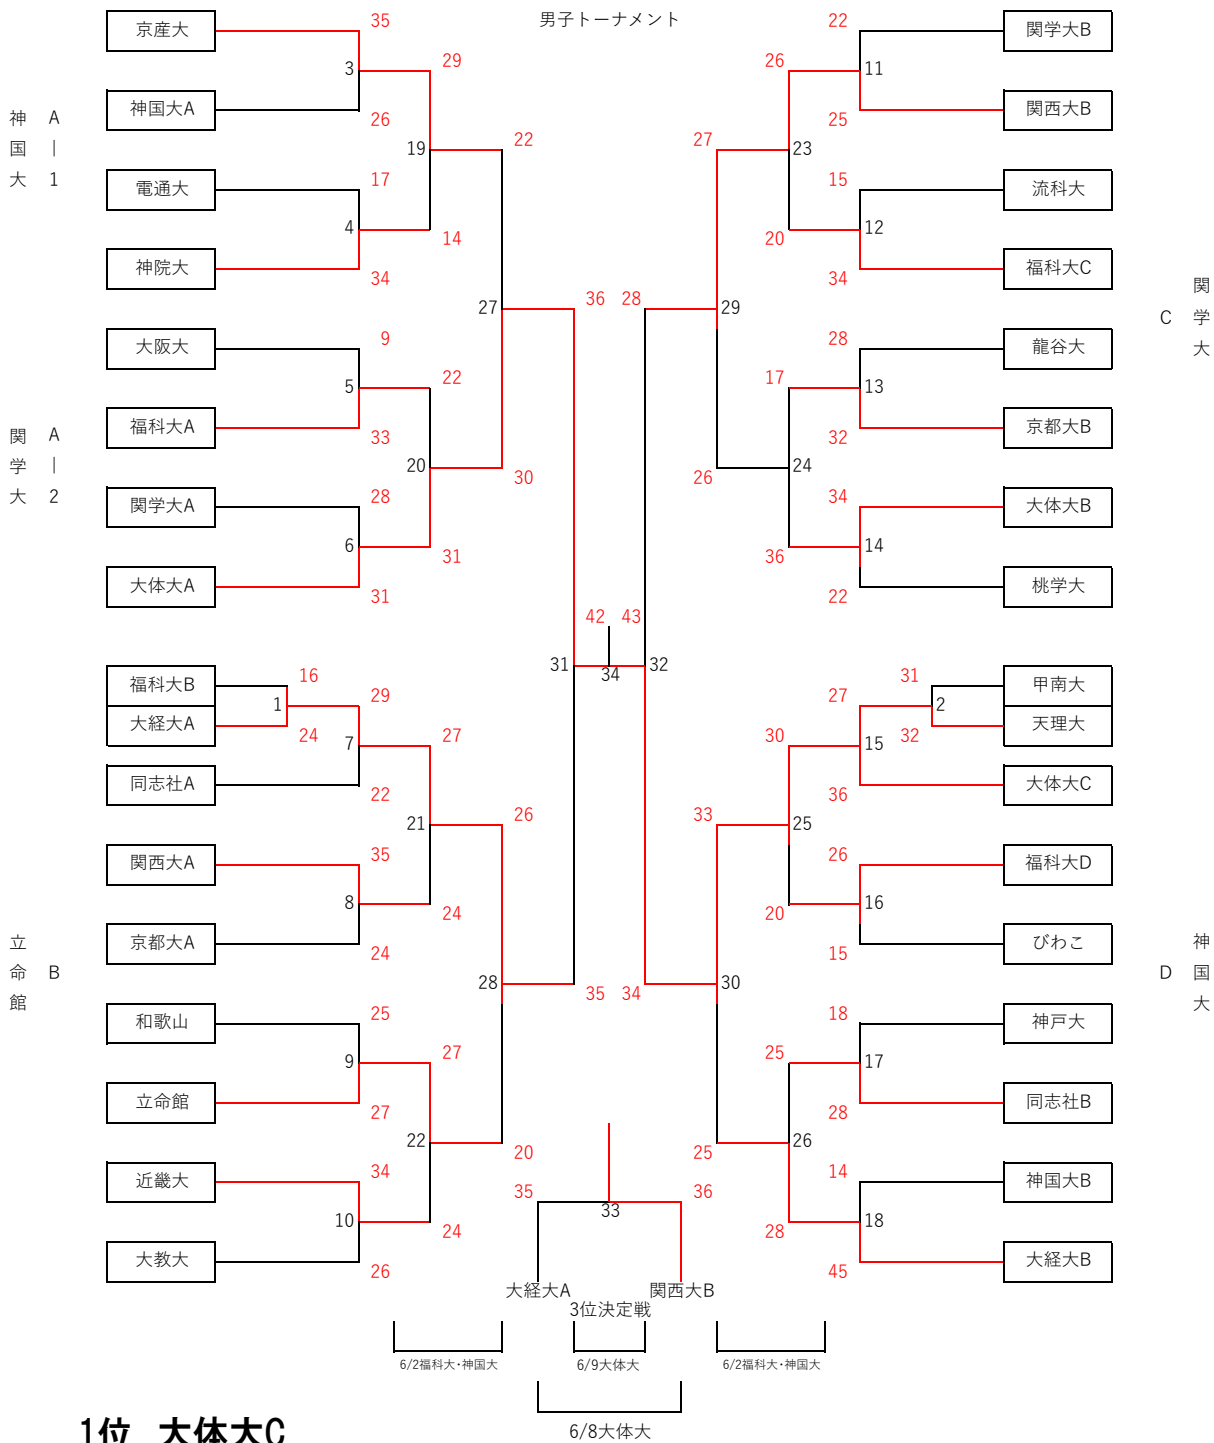

男子トーナメント

- 1位 大体大C
- 2位 大体大A
- 3位 関西大B