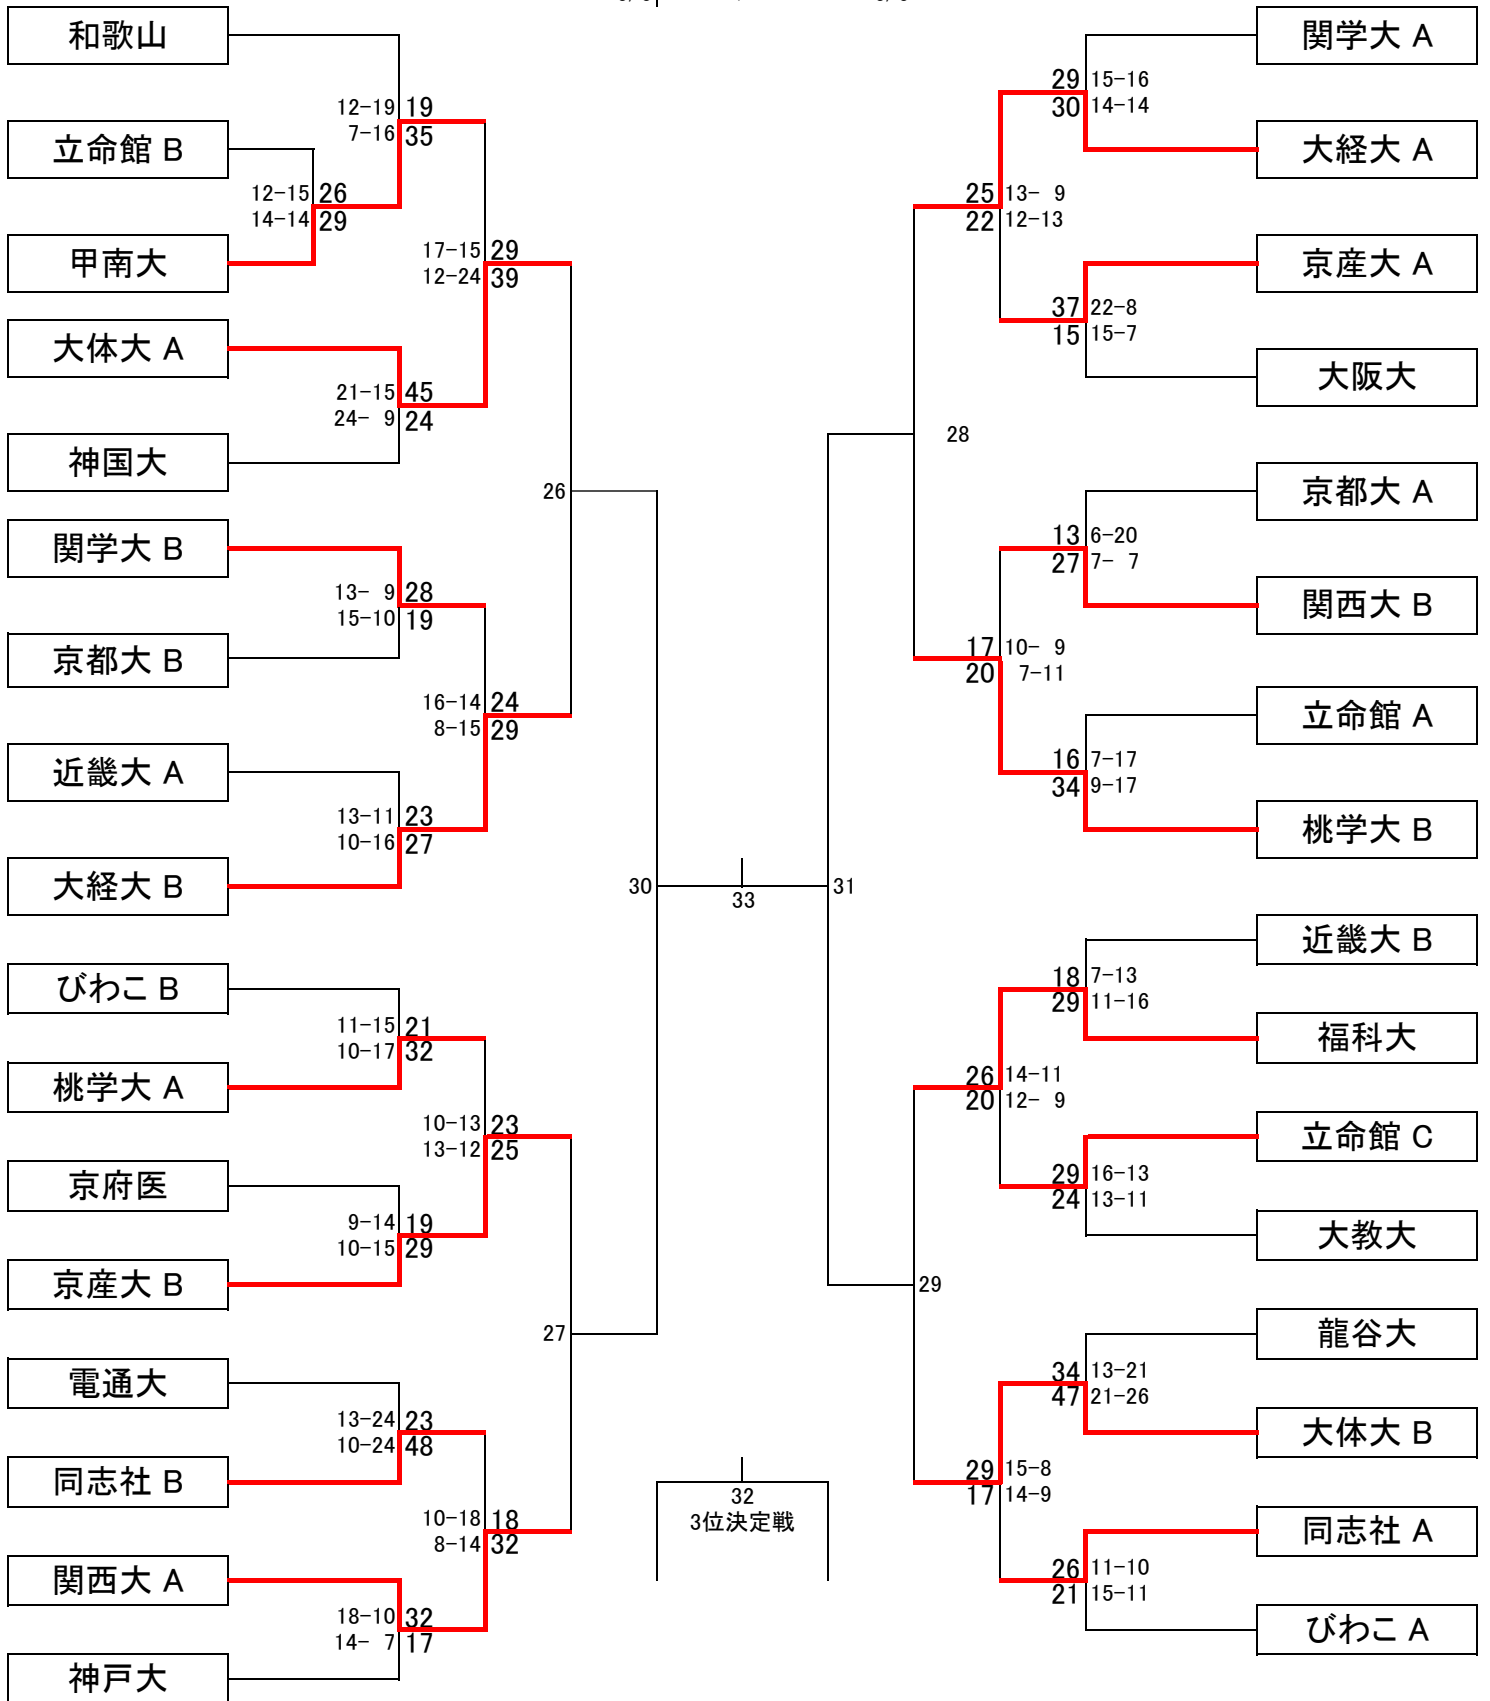

13:00には
完全撤収！！

男子トーナメント

6/6 | 6/7 6/6

6/6 | 6/7 6/6

女子トーナメント